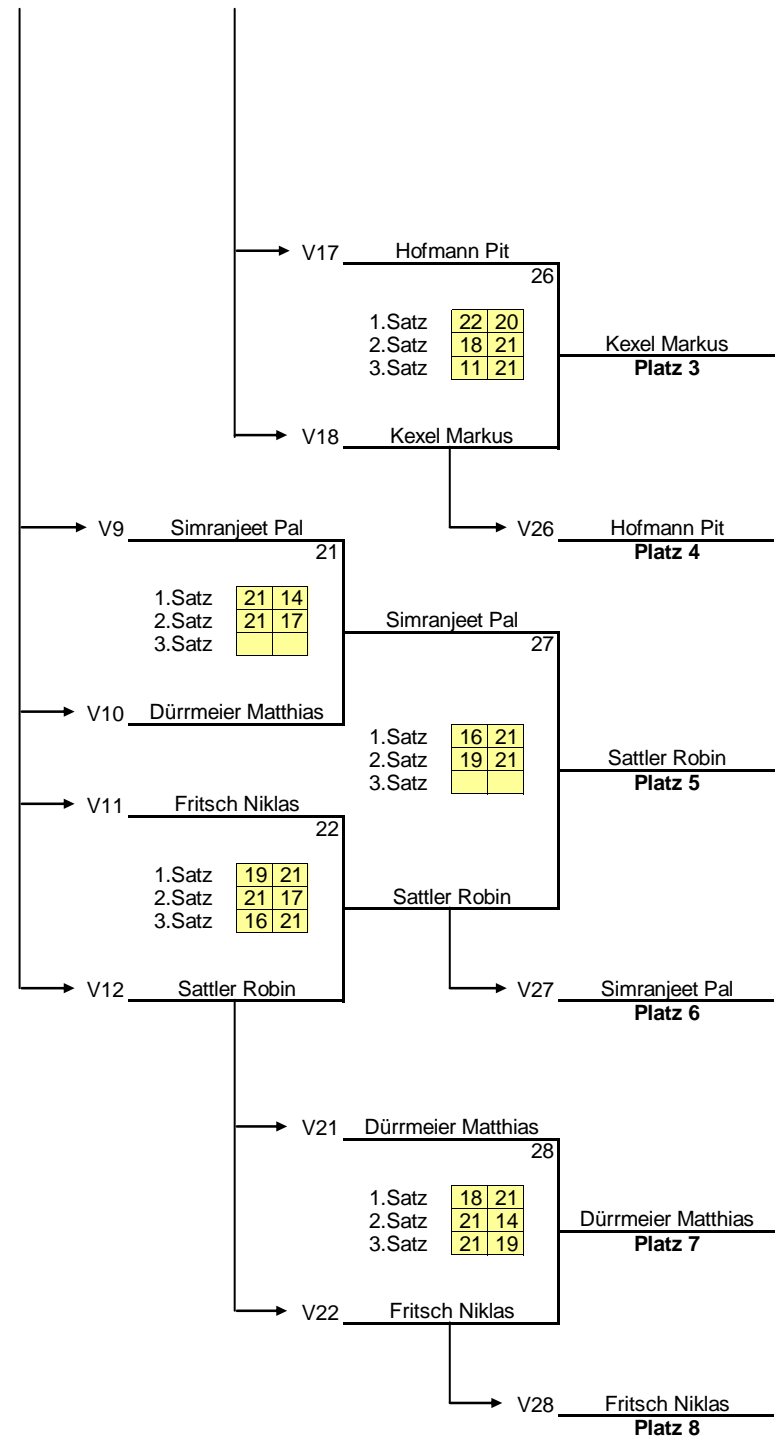

Moll Julia 29

1. Satz	16	21
2. Satz	21	19
3. Satz	18	21

Binder Kathrin 14

1. Satz		
2. Satz		
3. Satz		

5 Böckhoff Alice 4

1. Satz	21	12
2. Satz	21	18
3. Satz		

Böckhoff Alice 10

1. Satz	21	16
2. Satz	21	13
3. Satz		

Bub Sophie 18

1. Satz	21	17
2. Satz	21	10
3. Satz		

Bub Sophie Platz 1

Moll Julia Platz 10

Freilos 15

1. Satz		
2. Satz		
3. Satz		

10 Löschner Theres 8

1. Satz		
2. Satz		
3. Satz		

Löschner Theres 12

1. Satz	21	17
2. Satz	12	21
3. Satz	22	20

Löschner Theres 18

1. Satz	21	17
2. Satz	21	10
3. Satz		

Böckhoff Alice Platz 2

2 Sickinger Madita

1. Satz		
2. Satz		
3. Satz		

Sickinger Madita 8

1. Satz		
2. Satz		
3. Satz		

Löschner Theres 18

1. Satz	21	17
2. Satz	21	10
3. Satz		

**Turnier**  
 2. SO-RLT

**Konkurrenz**  
 JD

**Klasse**  
 U13