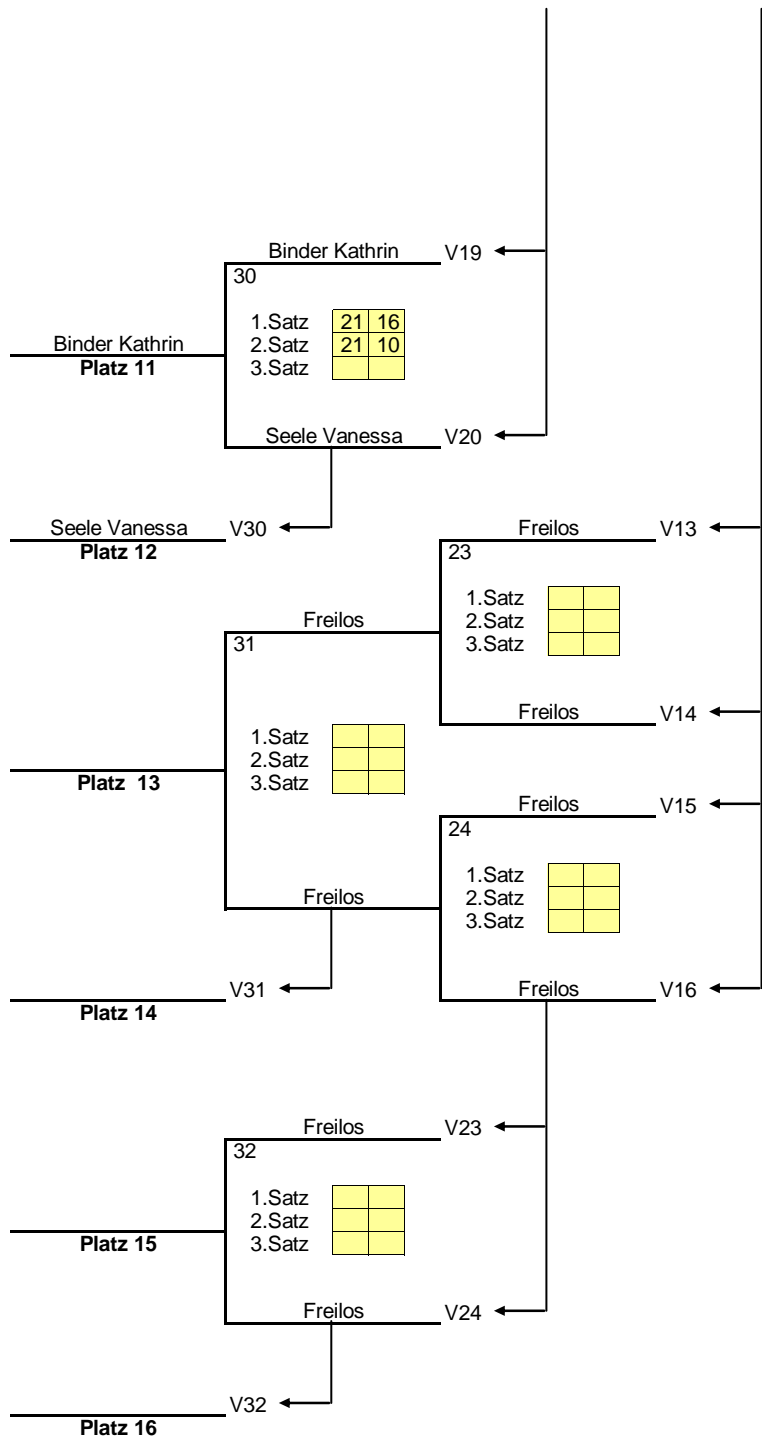

Moll Julia 29

1. Satz	16	21
2. Satz	21	19
3. Satz	18	21

Binder Kathrin 14

1. Satz		
2. Satz		
3. Satz		

5 Böckhoff Alice 4

1. Satz	21	12
2. Satz	21	18
3. Satz		

Böckhoff Alice 10

1. Satz	21	16
2. Satz	21	13
3. Satz		

Bub Sophie 18

1. Satz	21	17
2. Satz	21	10
3. Satz		

Bub Sophie Platz 1

Moll Julia Platz 10

Freilos 15

1. Satz		
2. Satz		
3. Satz		

10 Löschner Theres 8

1. Satz		
2. Satz		
3. Satz		

Löschner Theres 12

1. Satz	21	17
2. Satz	12	21
3. Satz	22	20

Löschner Theres 18

1. Satz	21	17
2. Satz	21	10
3. Satz		

Böckhoff Alice Platz 2

2 Sickinger Madita

1. Satz		
2. Satz		
3. Satz		

Sickinger Madita 8

1. Satz		
2. Satz		
3. Satz		

Löschner Theres 18

1. Satz	21	17
2. Satz	21	10
3. Satz		

**Turnier**  
 2. SO-RLT

**Konkurrenz**  
 JD

**Klasse**  
 U13