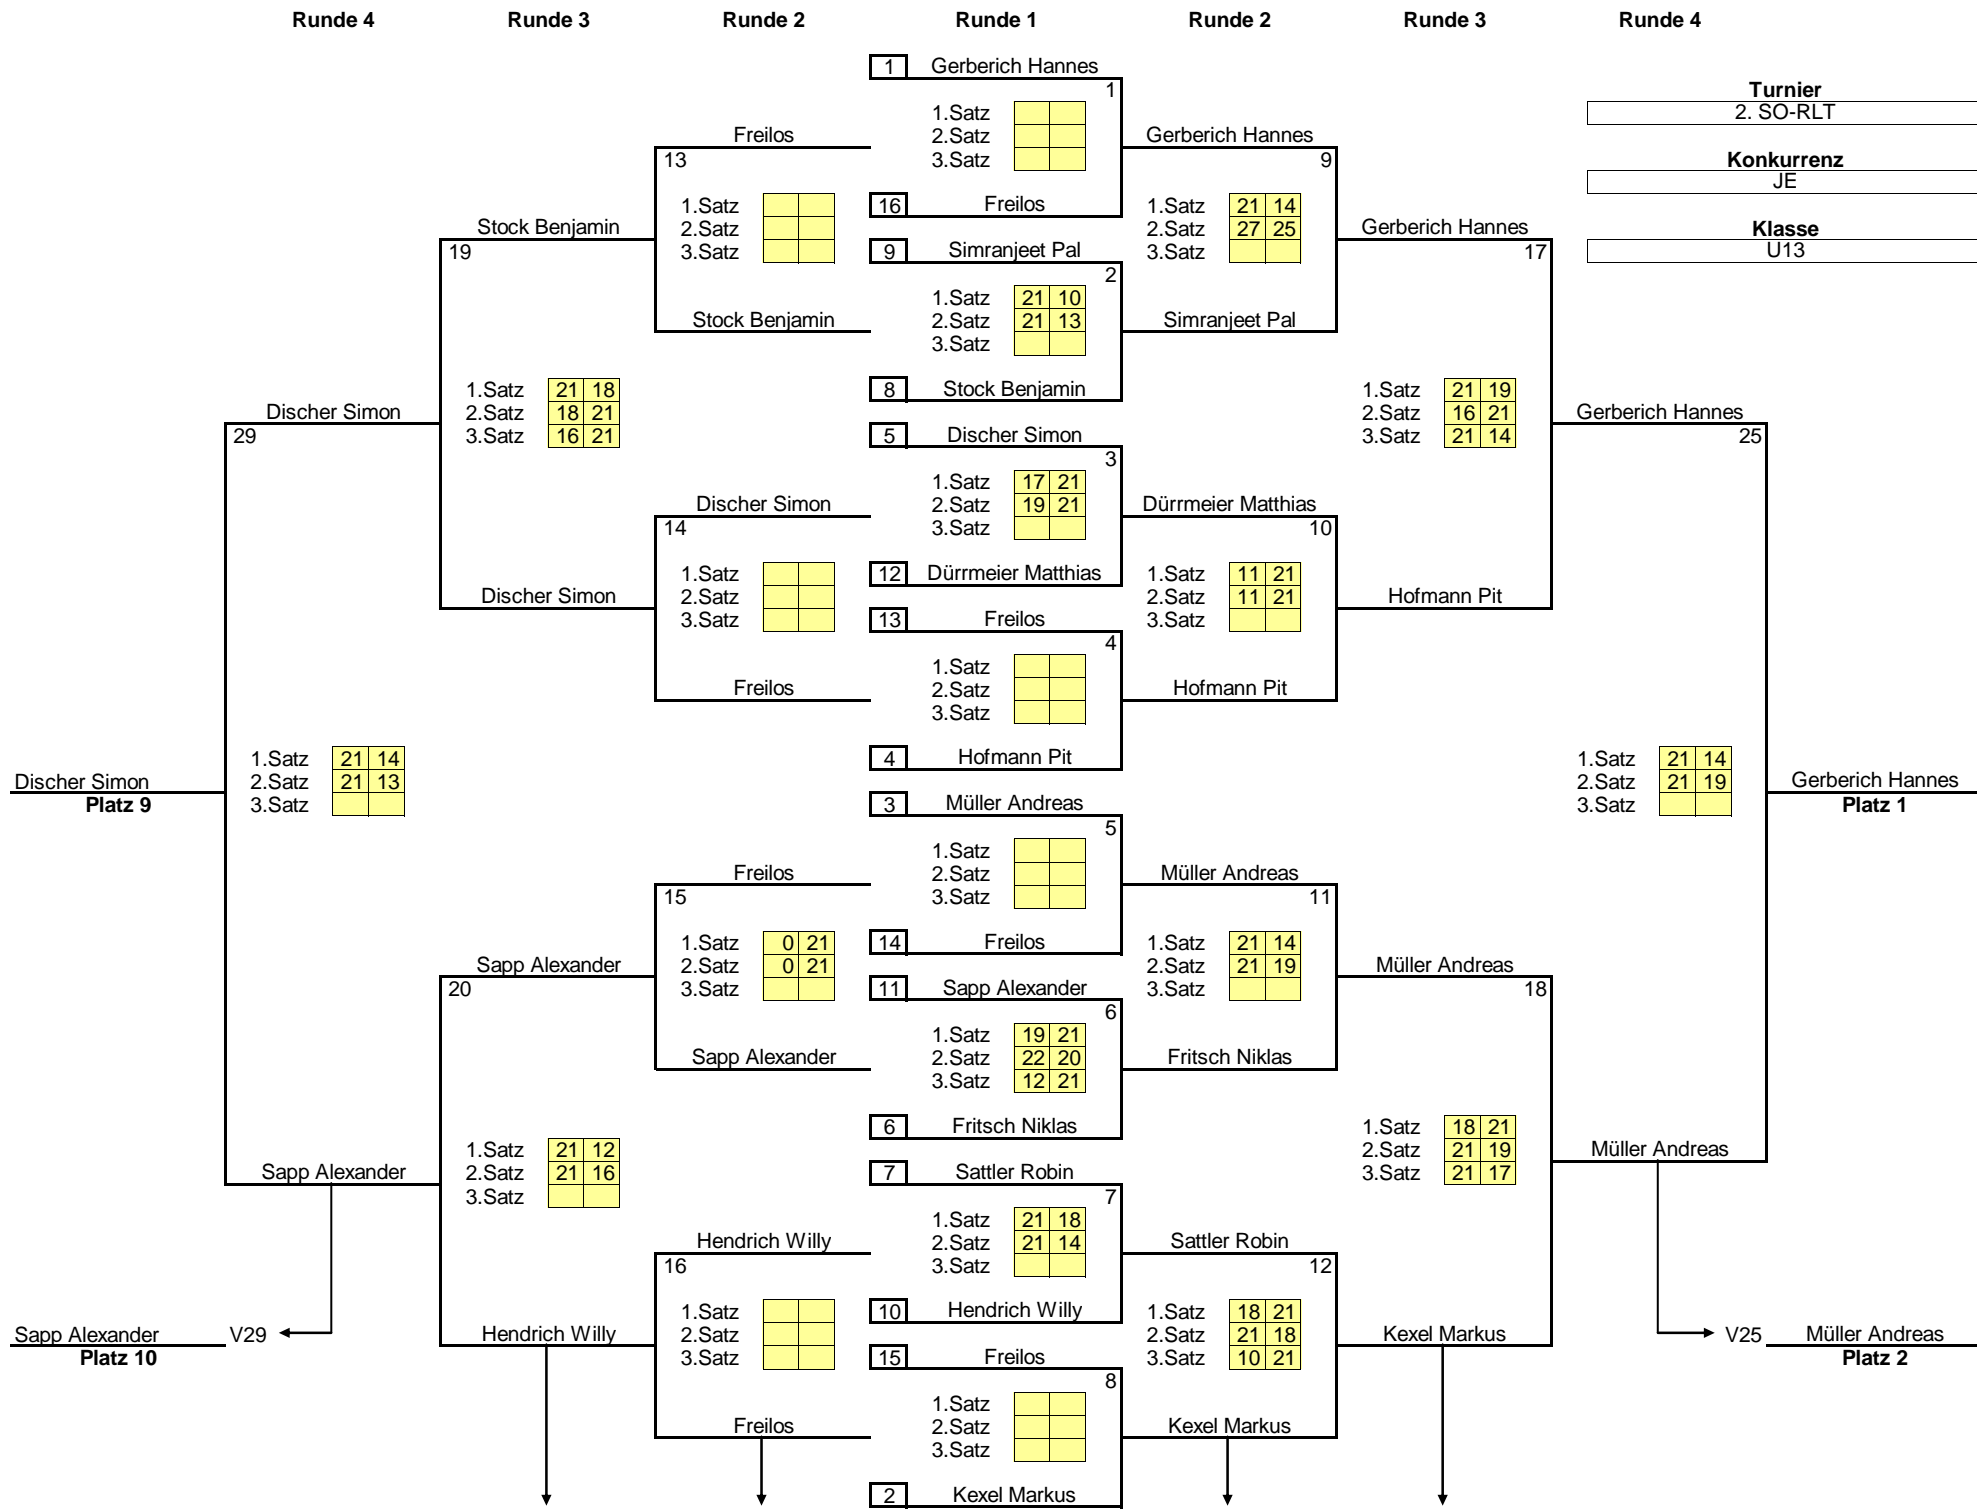

Bub Sophie 18

1. Satz	21	17
2. Satz	21	10
3. Satz		

Bub Sophie Platz 1

Moll Julia Platz 10

Freilos 15

1. Satz		
2. Satz		
3. Satz		

10 Löschner Theres 8

1. Satz		
2. Satz		
3. Satz		

Löschner Theres 12

1. Satz	21	17
2. Satz	12	21
3. Satz	22	20

Löschner Theres 18

1. Satz	21	17
2. Satz	21	10
3. Satz		

Böckhoff Alice Platz 2

2 Sickinger Madita

1. Satz		
2. Satz		
3. Satz		

Sickinger Madita 8

1. Satz		
2. Satz		
3. Satz		

Löschner Theres 18

1. Satz	21	17
2. Satz	21	10
3. Satz		

**Turnier**  
 2. SO-RLT

**Konkurrenz**  
 JD

**Klasse**  
 U13