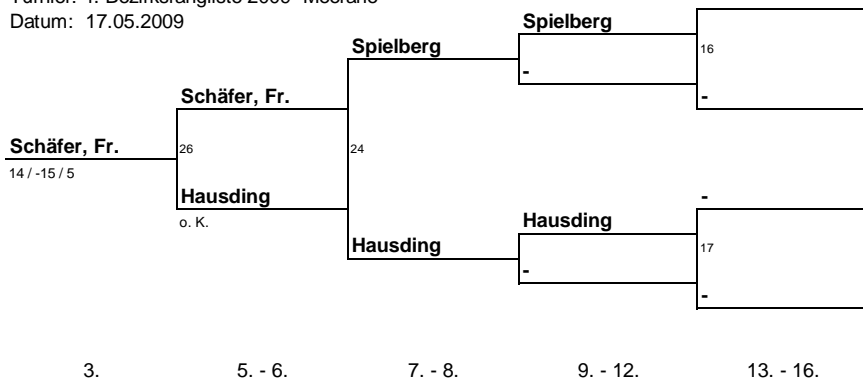

# Turnierplan Dameneinzel

Turnier: 4. Bezirksrangliste 2009- Meerane  
 Datum: 17.05.2009

- Plätze
1. Schäfer, Karolin
  2. Els, Dominique
  3. Schäfer, Franziska
  3. Schäfer, Stefanie
  5. Hausding, Cindy
  6. Schäfer, Kornelia
  7. Spielberg, Anke

# Turnierplan Herreneinzel Gruppe A

Turnier: 4. Bezirksrangliste 2009- Meerane  
 Datum: 17.05.2009

- Plätze
1. Scheithauer, Mario
  2. Wunderlich, Enrico
  3. Meiner, Andreas
  3. Seltmann, Thomas
  5. Dietrich, Sören
  6. Petersen, Nico
  7. Schlötke, Danny
  8. Matthes, Ronny
  9. Schulze, Dirk
  9. Sienhold, Hagen
  11. Gundermann, Marcus
  12. Schubert, Matthias
  13. Reuther, Steffen
  14. Krause, Michael
  15. Hofmann, André
  16. Rahnefeld, André
  17. Möldner, Carsten
  18. Gelbrich, Rico
  19. Meischner, Thomas