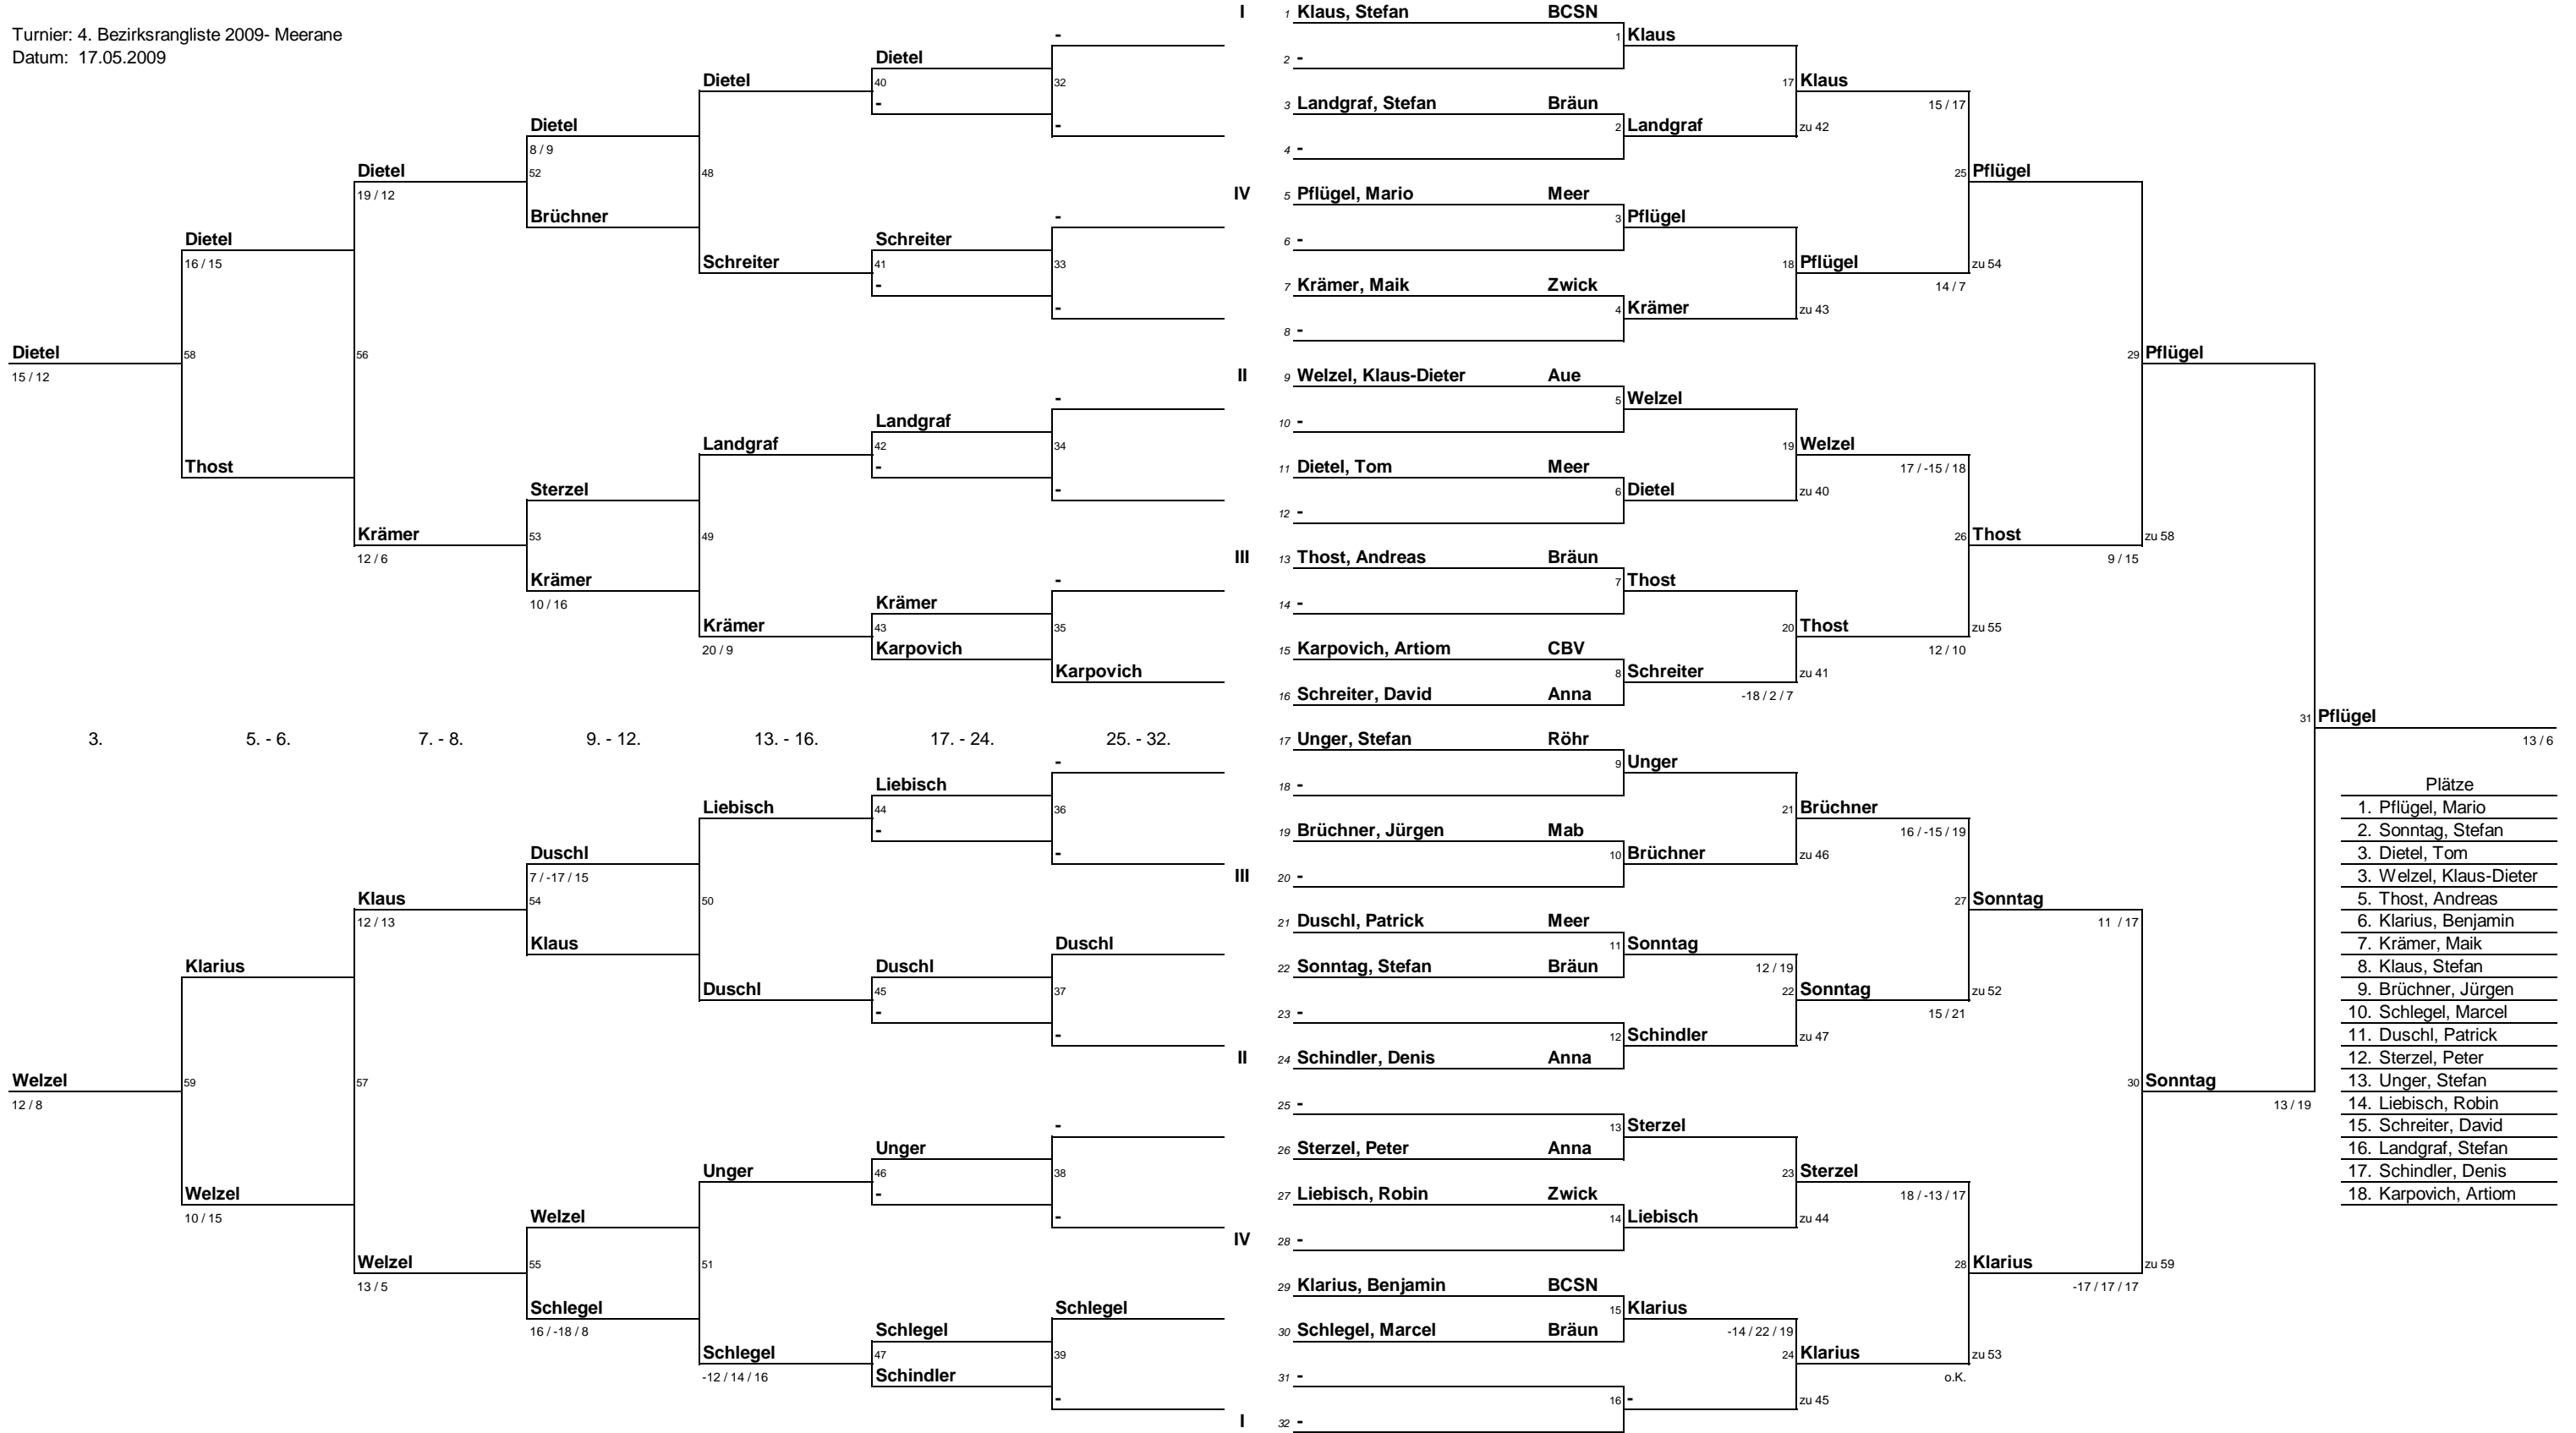

Turnierplan Herreneinzel Gruppe B

Turnier: 4. Bezirksrangliste 2009- Meerane
Datum: 17.05.2009

Bezirksrangliste Dameneinzel 2008/2009

Stand: 17.05.2009

Von 5 Turnieren werden die 4 besten Turniere gewertet.

Platz	Name, Vorname	Verein	BEM 2008		1.BRL 08/09		2.BRL 08/09		3.BRL 08/09		4.BRL 08/09		Gesamt Punkte
			Platz	Punkte	Platz	Punkte	Platz	Punkte	Platz	Punkte	Platz	Punkte	
1	Schäfer, Karolin	BC Stollberg-Niederdorf	1	72,0	A2	66,0	A1	72,0	A1	72,0	A1	72,0	288,0
2	Els, Dominique	SG Meerane 02	8	39,0	A1	72,0	A2	66,0	A2	66,0	A2	66,0	270,0
3	Schäfer, Stefanie	TSV Niederwürschnitz	3	57,0	A3	57,0			A3	57,0	A3	57,0	228,0
4	Schäfer, Kornelia	BC Stollberg-Niederdorf	12	21,0	A3	57,0	A3	57,0	A7	33,0	A6	45,0	192,0
5	Schäfer, Franziska	TSV Niederwürschnitz	6	39,0			A5	45,0	A5	45,0	A3	57,0	186,0
6	Hausding, Cindy	TSV Blau-Weiß Röhrsdorf	7	39,0	A7	33,0	A6	45,0			A5	45,0	162,0
7	Hahn, Ulrike	BC Stollberg-Niederdorf			A6	45,0	A3	57,0	A3	57,0			159,0
8	Petzoldt, Susann	SG Meerane 02	15	21,0	A7	33,0	A7	33,0					87,0
9	Hänig, Sandy	BC Stollberg-Niederdorf			A11	24,0	A9	24,0	A8	33,0			81,0
9	Spielberg, Anke	TSV Niederwürschnitz					A10	24,0	A11	24,0	A7	33,0	81,0
11	Meiner, Sandra	TSV Blau-Weiß Röhrsdorf	2	66,0									66,0
11	Schmidt, Anne	SG Bräunsdorf	10	21,0	A5	45,0							66,0
13	Todt, Franziska	TSV Blau-Weiß Röhrsdorf	3	57,0									57,0
13	Fichte, Stefanie	TSV Niederwürschnitz					A8	33,0	A10	24,0			57,0
15	Böttcher, Christin	TSV Niederwürschnitz							A6	45,0			45,0
16	Preußner, Claudia	Chemnitzer BV 1990	5	39,0									39,0
17	Melzer, Luisa	BV Marienberg			A9	24,0							24,0
17	Lenz, Theresa	BV Marienberg			A10	24,0							24,0
17	Starke, Nadine	TSV Niederwürschnitz							A9	24,0			24,0
20	Ludwig, Christiane	Chemnitzer BV 1990	15	21,0									21,0
20	Hilmer, Franziska	BC Stollberg-Niederdorf	13	21,0									21,0
20	Scholz, Jana	SG Bräunsdorf	14	21,0									21,0
20	Nguyen, Oanh	SV Empor West Zwickau	11	21,0									21,0