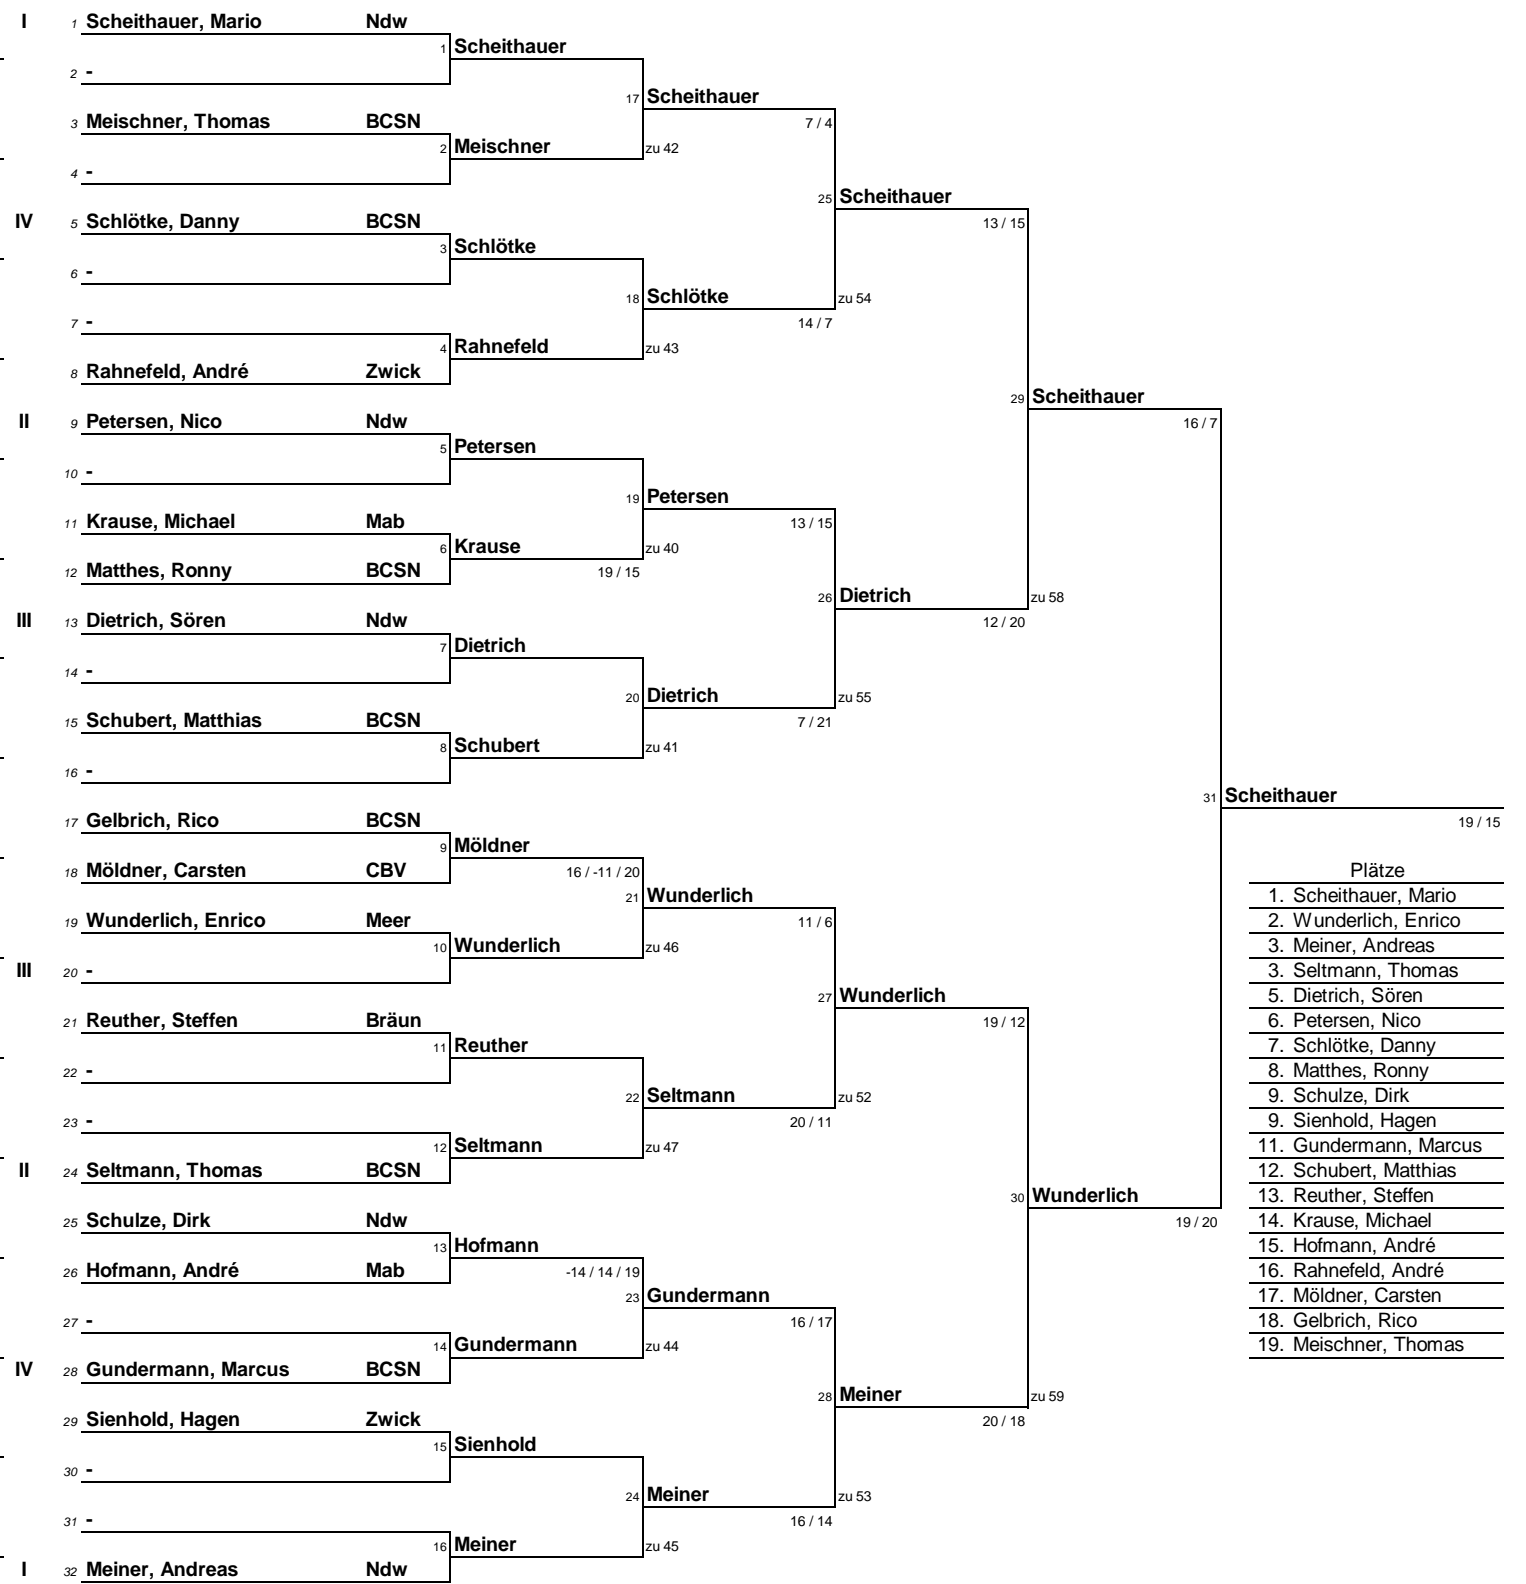

# Turnierplan Dameneinzel

Turnier: 4. Bezirksrangliste 2009- Meerane  
 Datum: 17.05.2009

- Plätze
1. Schäfer, Karolin
  2. Els, Dominique
  3. Schäfer, Franziska
  3. Schäfer, Stefanie
  5. Hausding, Cindy
  6. Schäfer, Kornelia
  7. Spielberg, Anke

# Turnierplan Herreneinzel Gruppe A

Turnier: 4. Bezirksrangliste 2009- Meerane  
 Datum: 17.05.2009

- Plätze
1. Scheithauer, Mario
  2. Wunderlich, Enrico
  3. Meiner, Andreas
  3. Seltmann, Thomas
  5. Dietrich, Sören
  6. Petersen, Nico
  7. Schlötke, Danny
  8. Matthes, Ronny
  9. Schulze, Dirk
  9. Sienhold, Hagen
  11. Gundermann, Marcus
  12. Schubert, Matthias
  13. Reuther, Steffen
  14. Krause, Michael
  15. Hofmann, André
  16. Rahnefeld, André
  17. Möldner, Carsten
  18. Gelbrich, Rico
  19. Meischner, Thomas