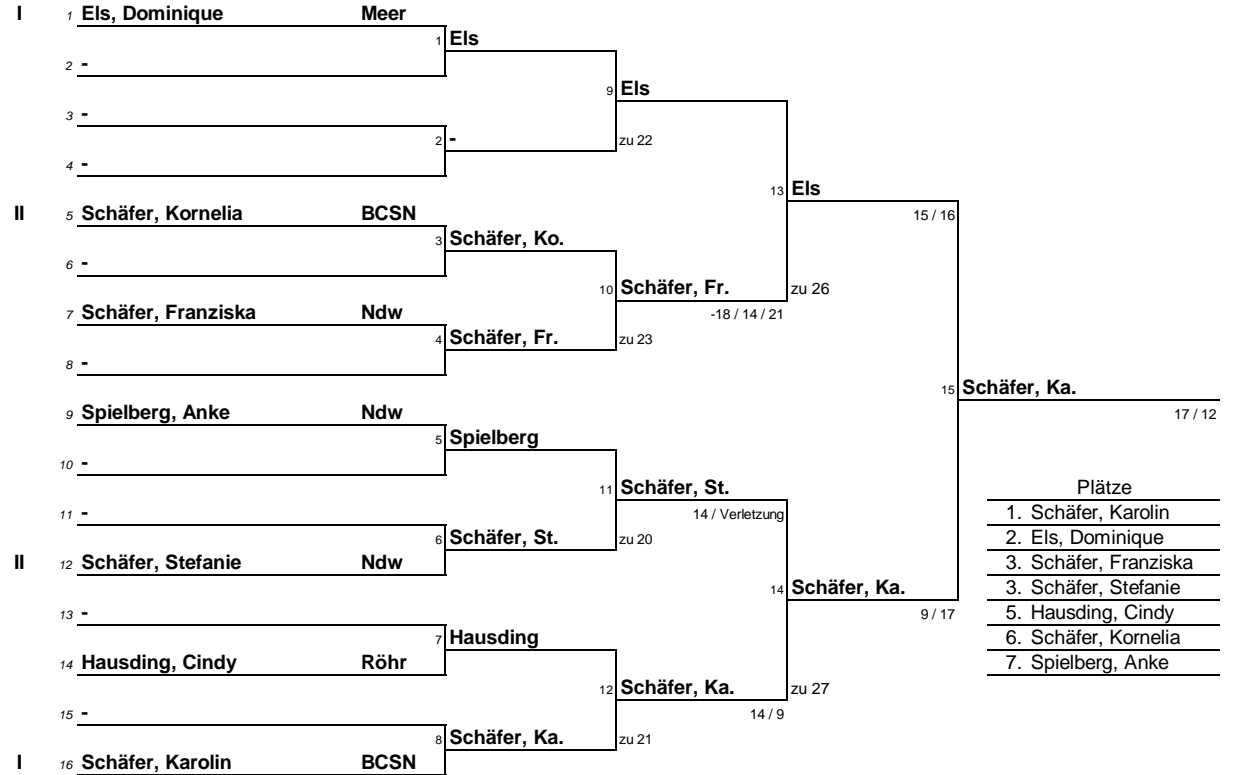

# Turnierplan Dameneinzel

Turnier: 4. Bezirksrangliste 2009- Meerane  
 Datum: 17.05.2009

- Plätze
1. Schäfer, Karolin
  2. Els, Dominique
  3. Schäfer, Franziska
  3. Schäfer, Stefanie
  5. Hausding, Cindy
  6. Schäfer, Kornelia
  7. Spielberg, Anke

# Turnierplan Herreneinzel Gruppe A

Turnier: 4. Bezirksrangliste 2009- Meerane  
 Datum: 17.05.2009

- Plätze
1. Scheithauer, Mario
  2. Wunderlich, Enrico
  3. Meiner, Andreas
  3. Seltmann, Thomas
  5. Dietrich, Sören
  6. Petersen, Nico
  7. Schlötke, Danny
  8. Matthes, Ronny
  9. Schulze, Dirk
  9. Sienhold, Hagen
  11. Gundermann, Marcus
  12. Schubert, Matthias
  13. Reuther, Steffen
  14. Krause, Michael
  15. Hofmann, André
  16. Rahnefeld, André
  17. Möldner, Carsten
  18. Gelbrich, Rico
  19. Meischner, Thomas