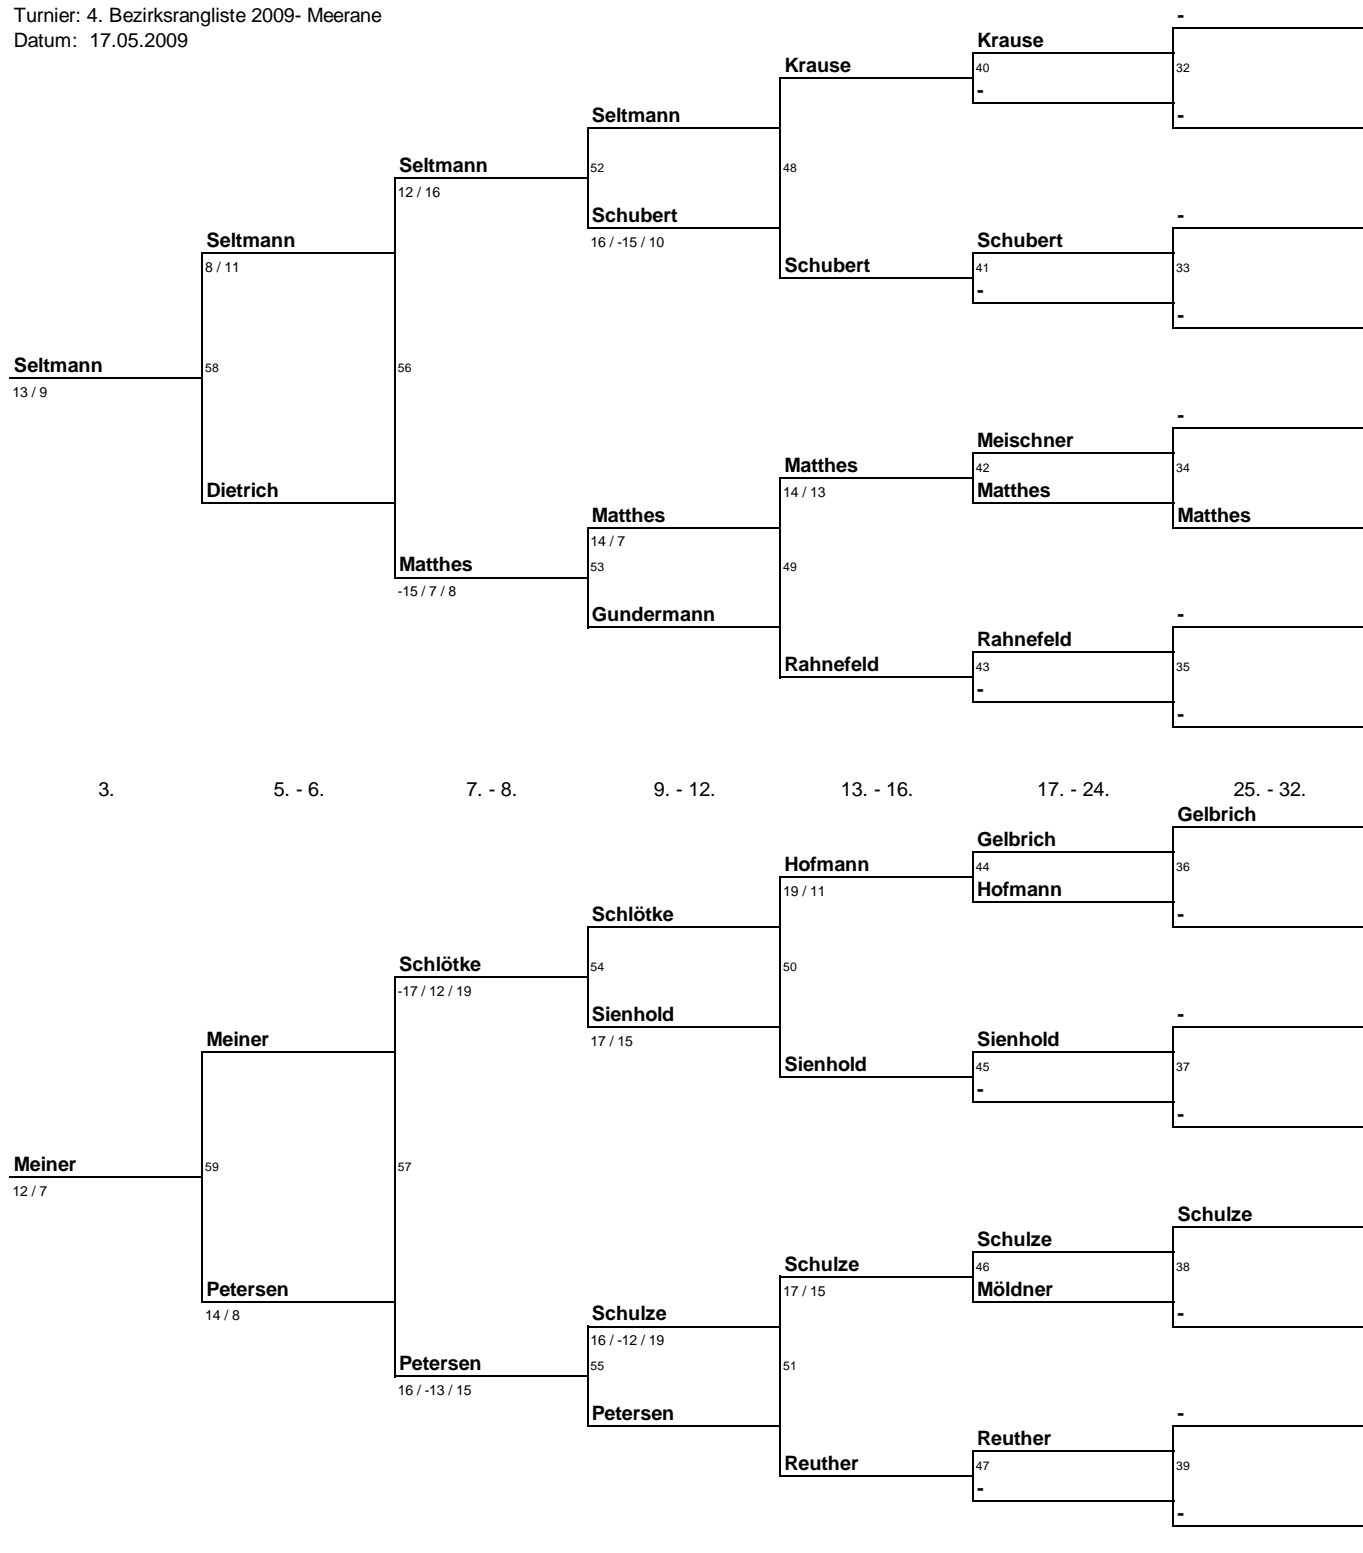

# Turnierplan Dameneinzel

Turnier: 4. Bezirksrangliste 2009- Meerane  
 Datum: 17.05.2009

- Plätze
1. Schäfer, Karolin
  2. Els, Dominique
  3. Schäfer, Franziska
  3. Schäfer, Stefanie
  5. Hausding, Cindy
  6. Schäfer, Kornelia
  7. Spielberg, Anke

# Turnierplan Herreneinzel Gruppe A

Turnier: 4. Bezirksrangliste 2009- Meerane  
 Datum: 17.05.2009

- Plätze
1. Scheithauer, Mario
  2. Wunderlich, Enrico
  3. Meiner, Andreas
  3. Seltmann, Thomas
  5. Dietrich, Sören
  6. Petersen, Nico
  7. Schlötke, Danny
  8. Matthes, Ronny
  9. Schulze, Dirk
  9. Sienhold, Hagen
  11. Gundermann, Marcus
  12. Schubert, Matthias
  13. Reuther, Steffen
  14. Krause, Michael
  15. Hofmann, André
  16. Rahnefeld, André
  17. Möldner, Carsten
  18. Gelbrich, Rico
  19. Meischner, Thomas