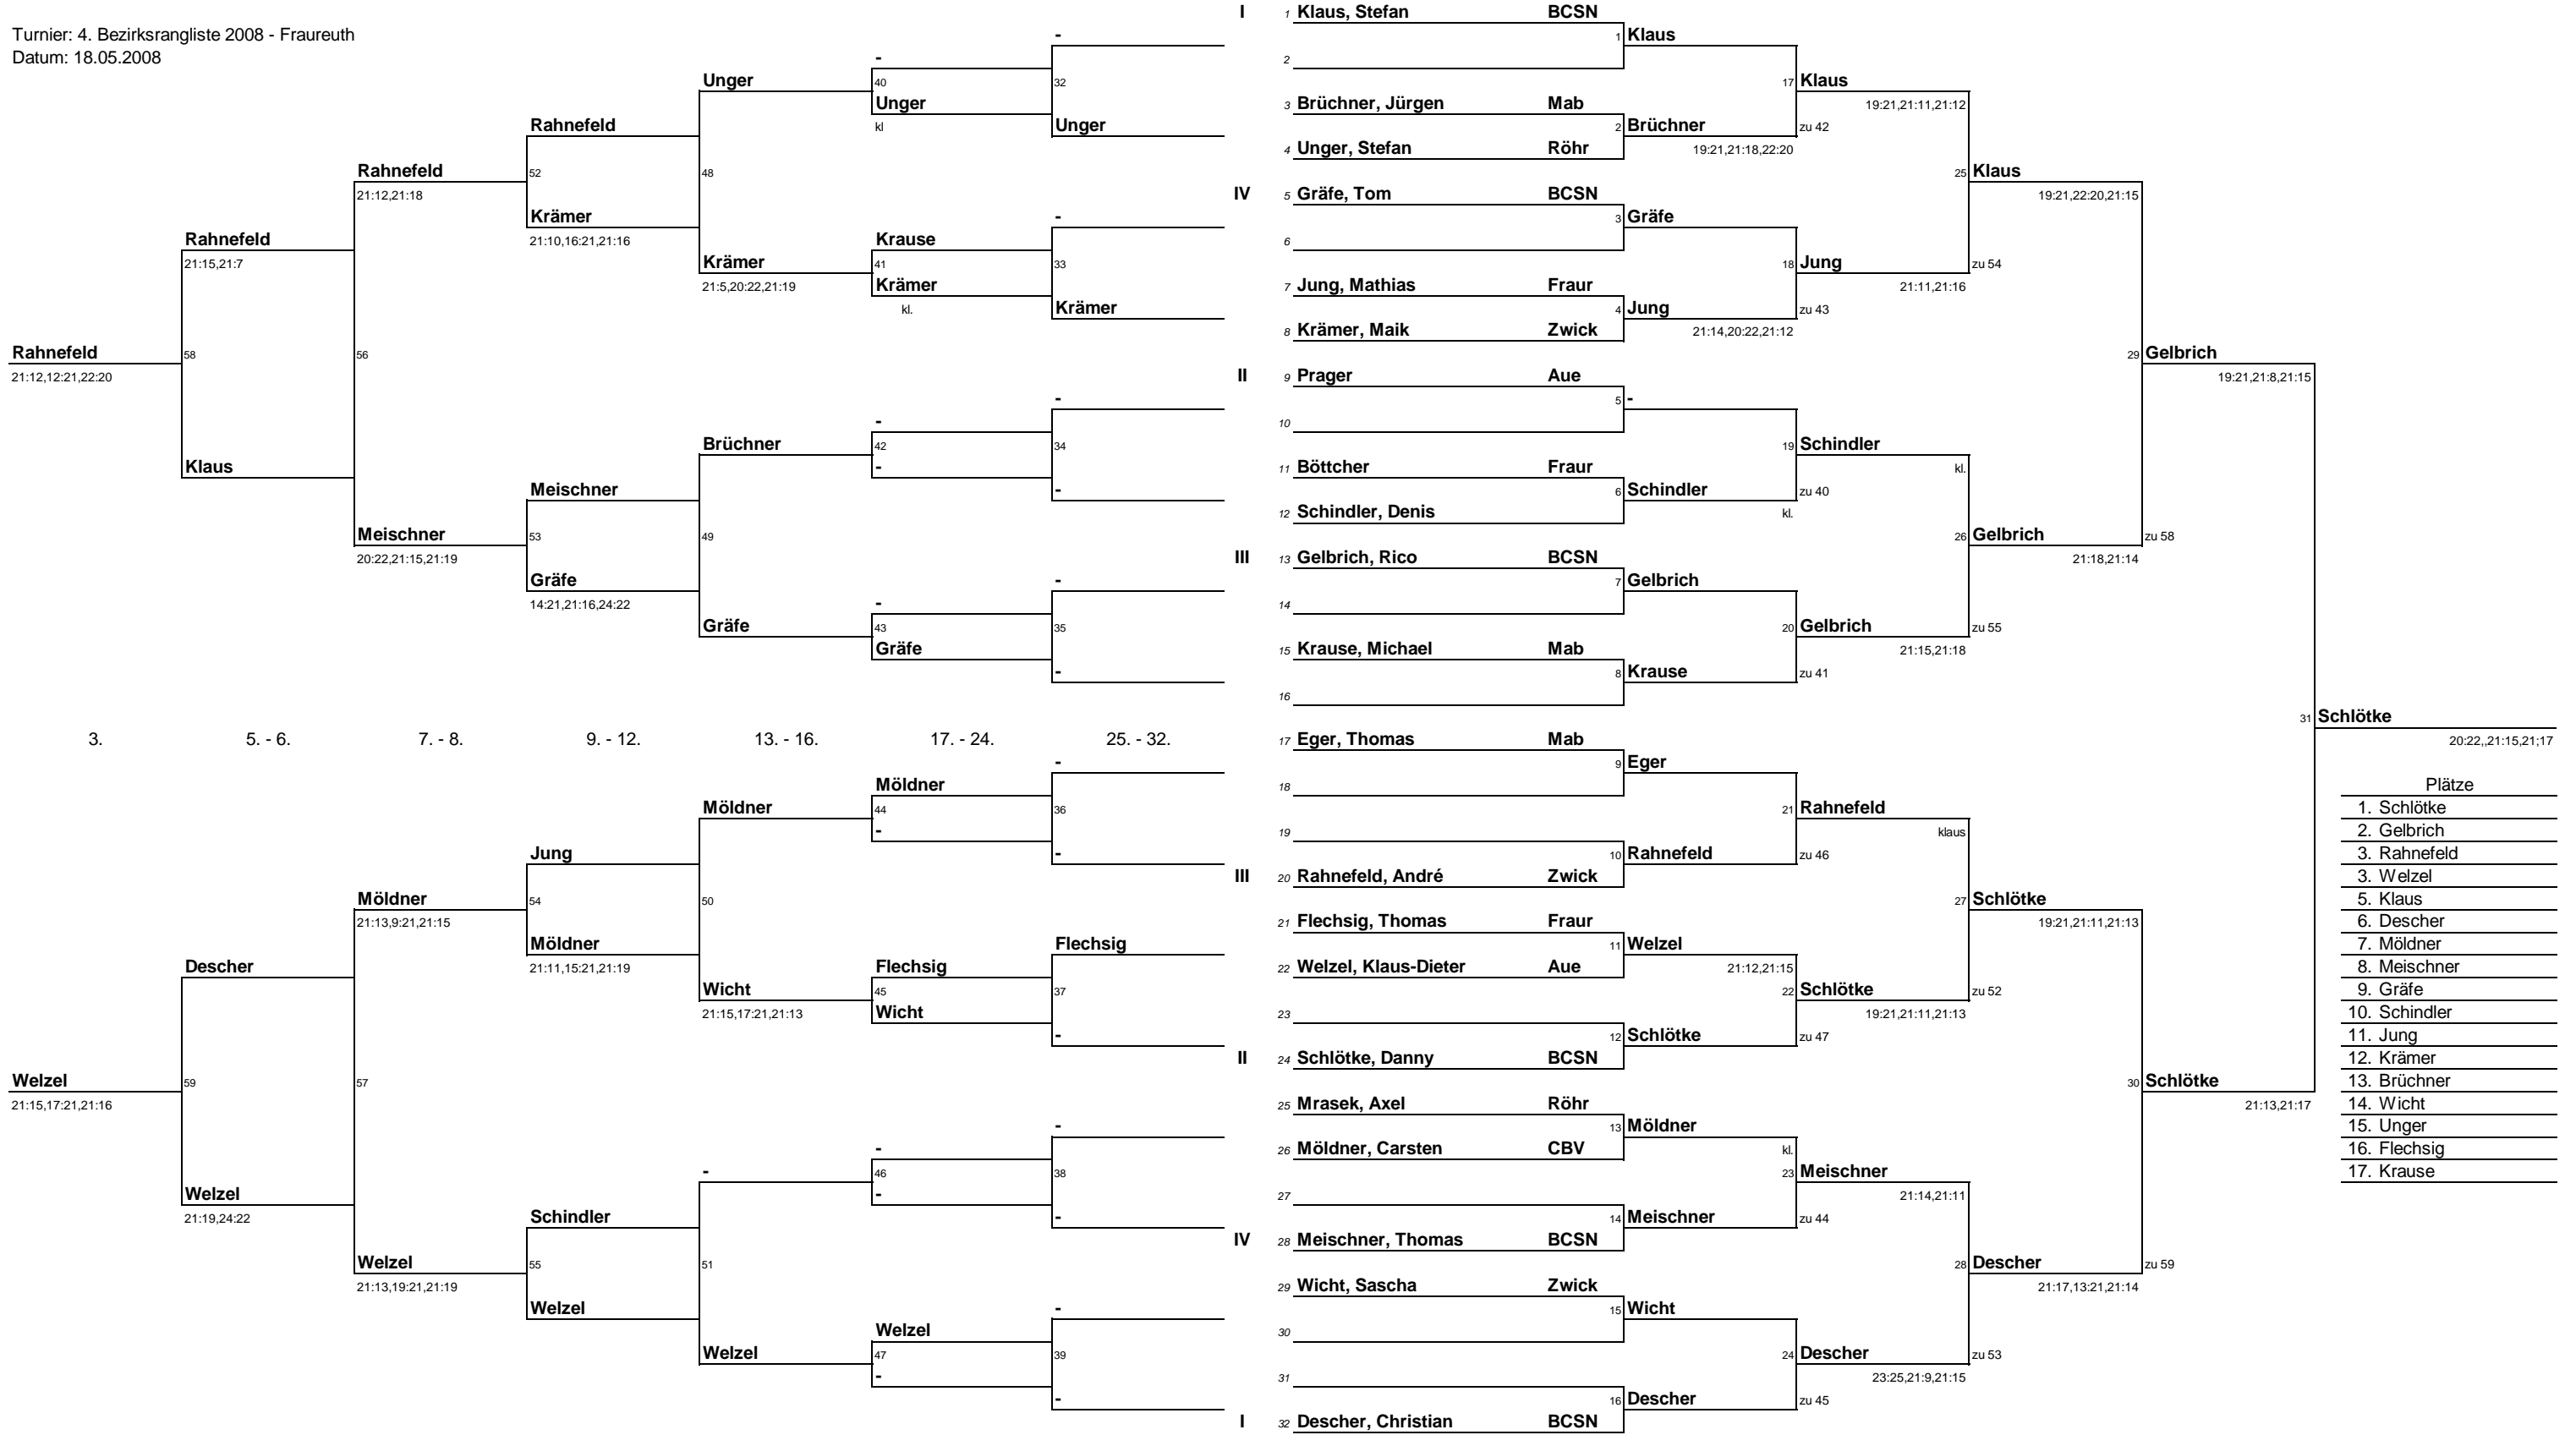

Turnierplan Dameneinzel

Turnier: 4. Bezirksrangliste 2008 - Marienberg

Datum: 18.05.2008

- Plätze
1. Schäfer, Karolin
 2. Schäfer, Stefanie
 3. Schäfer, Franziska
 3. Hahn, Ulrike
 5. Schäfer, Kornelia
 6. Melzer, Luisa
 7. Hausding, Cindy
 8. Ludwig, Christiane

Turnierplan Herreneinzel Gruppe B

Turnier: 4. Bezirksrangliste 2008 - Fraureuth
 Datum: 18.05.2008

Endstand Bezirksrangliste Dameneinzel 2008

Stand: 18.05.2008

Von 5 Turnieren werden die 4 besten Turniere gewertet.