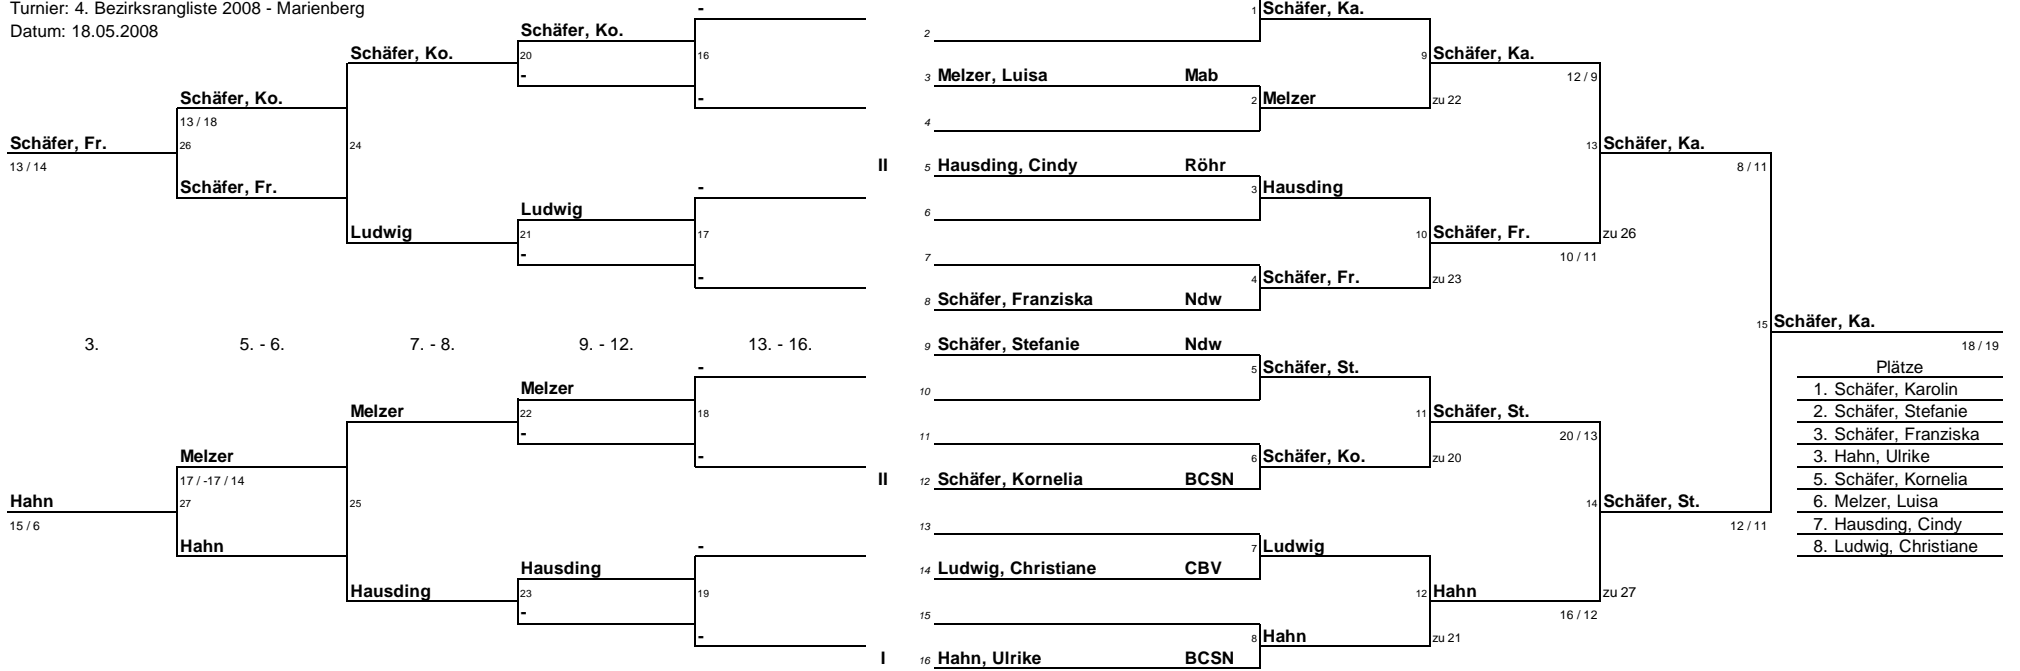

Turnierplan Dameneinzel

Turnier: 4. Bezirksrangliste 2008 - Marienberg

Datum: 18.05.2008

- Plätze
1. Schäfer, Karolin
 2. Schäfer, Stefanie
 3. Schäfer, Franziska
 3. Hahn, Ulrike
 5. Schäfer, Kornelia
 6. Melzer, Luisa
 7. Hausding, Cindy
 8. Ludwig, Christiane

Turnierplan Herreneinzel Gruppe B

Turnier: 4. Bezirksrangliste 2008 - Fraureuth
 Datum: 18.05.2008

Endstand Bezirksrangliste Dameneinzel 2008

Stand: 18.05.2008

Von 5 Turnieren werden die 4 besten Turniere gewertet.

Blau = TOP12 gesetzt in Gruppe A für Saison 2008/2009