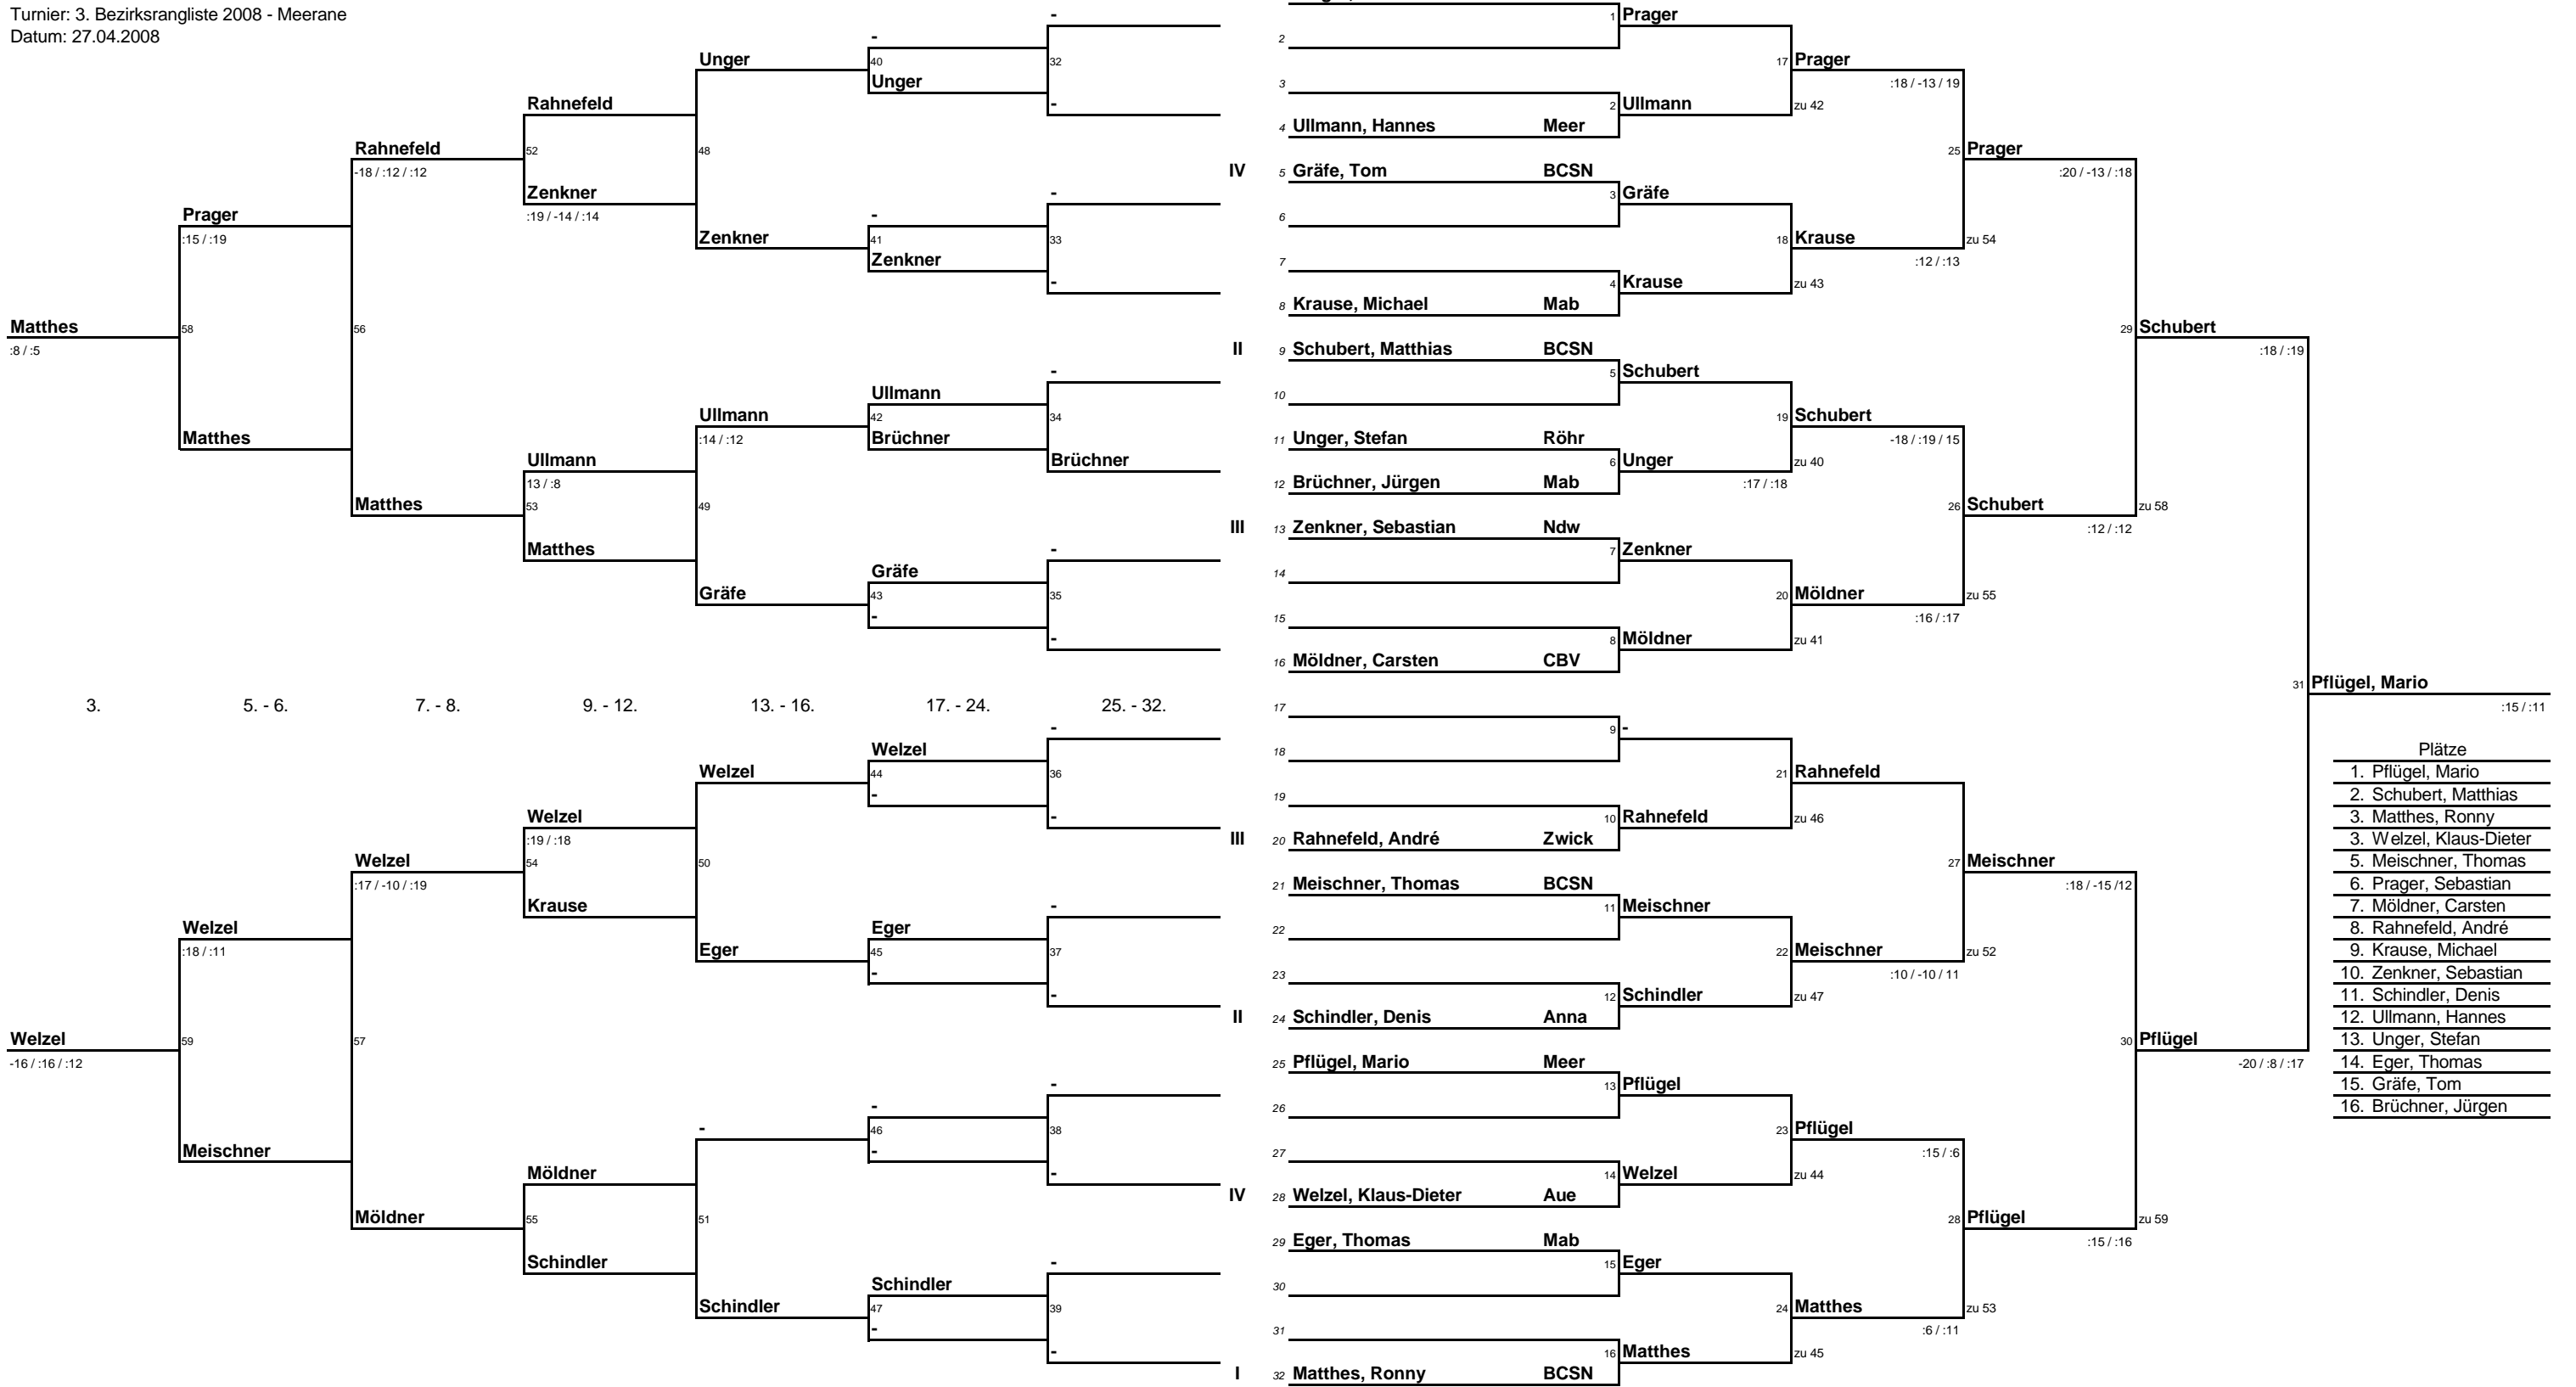

Turnierplan Herreneinzel Gruppe B

Turnier: 3. Bezirksrangliste 2008 - Meerane
Datum: 27.04.2008

1. Plätze
1. Pflügel, Mario
  2. Schubert, Matthias
  3. Matthes, Ronny
  4. Welzel, Klaus-Dieter
  5. Meischner, Thomas
  6. Prager, Sebastian
  7. Möldner, Carsten
  8. Rahnefeld, André
  9. Krause, Michael
  10. Zenkner, Sebastian
  11. Schindler, Denis
  12. Ullmann, Hannes
  13. Unger, Stefan
  14. Eger, Thomas
  15. Gräfe, Tom
  16. Brüchner, Jürgen