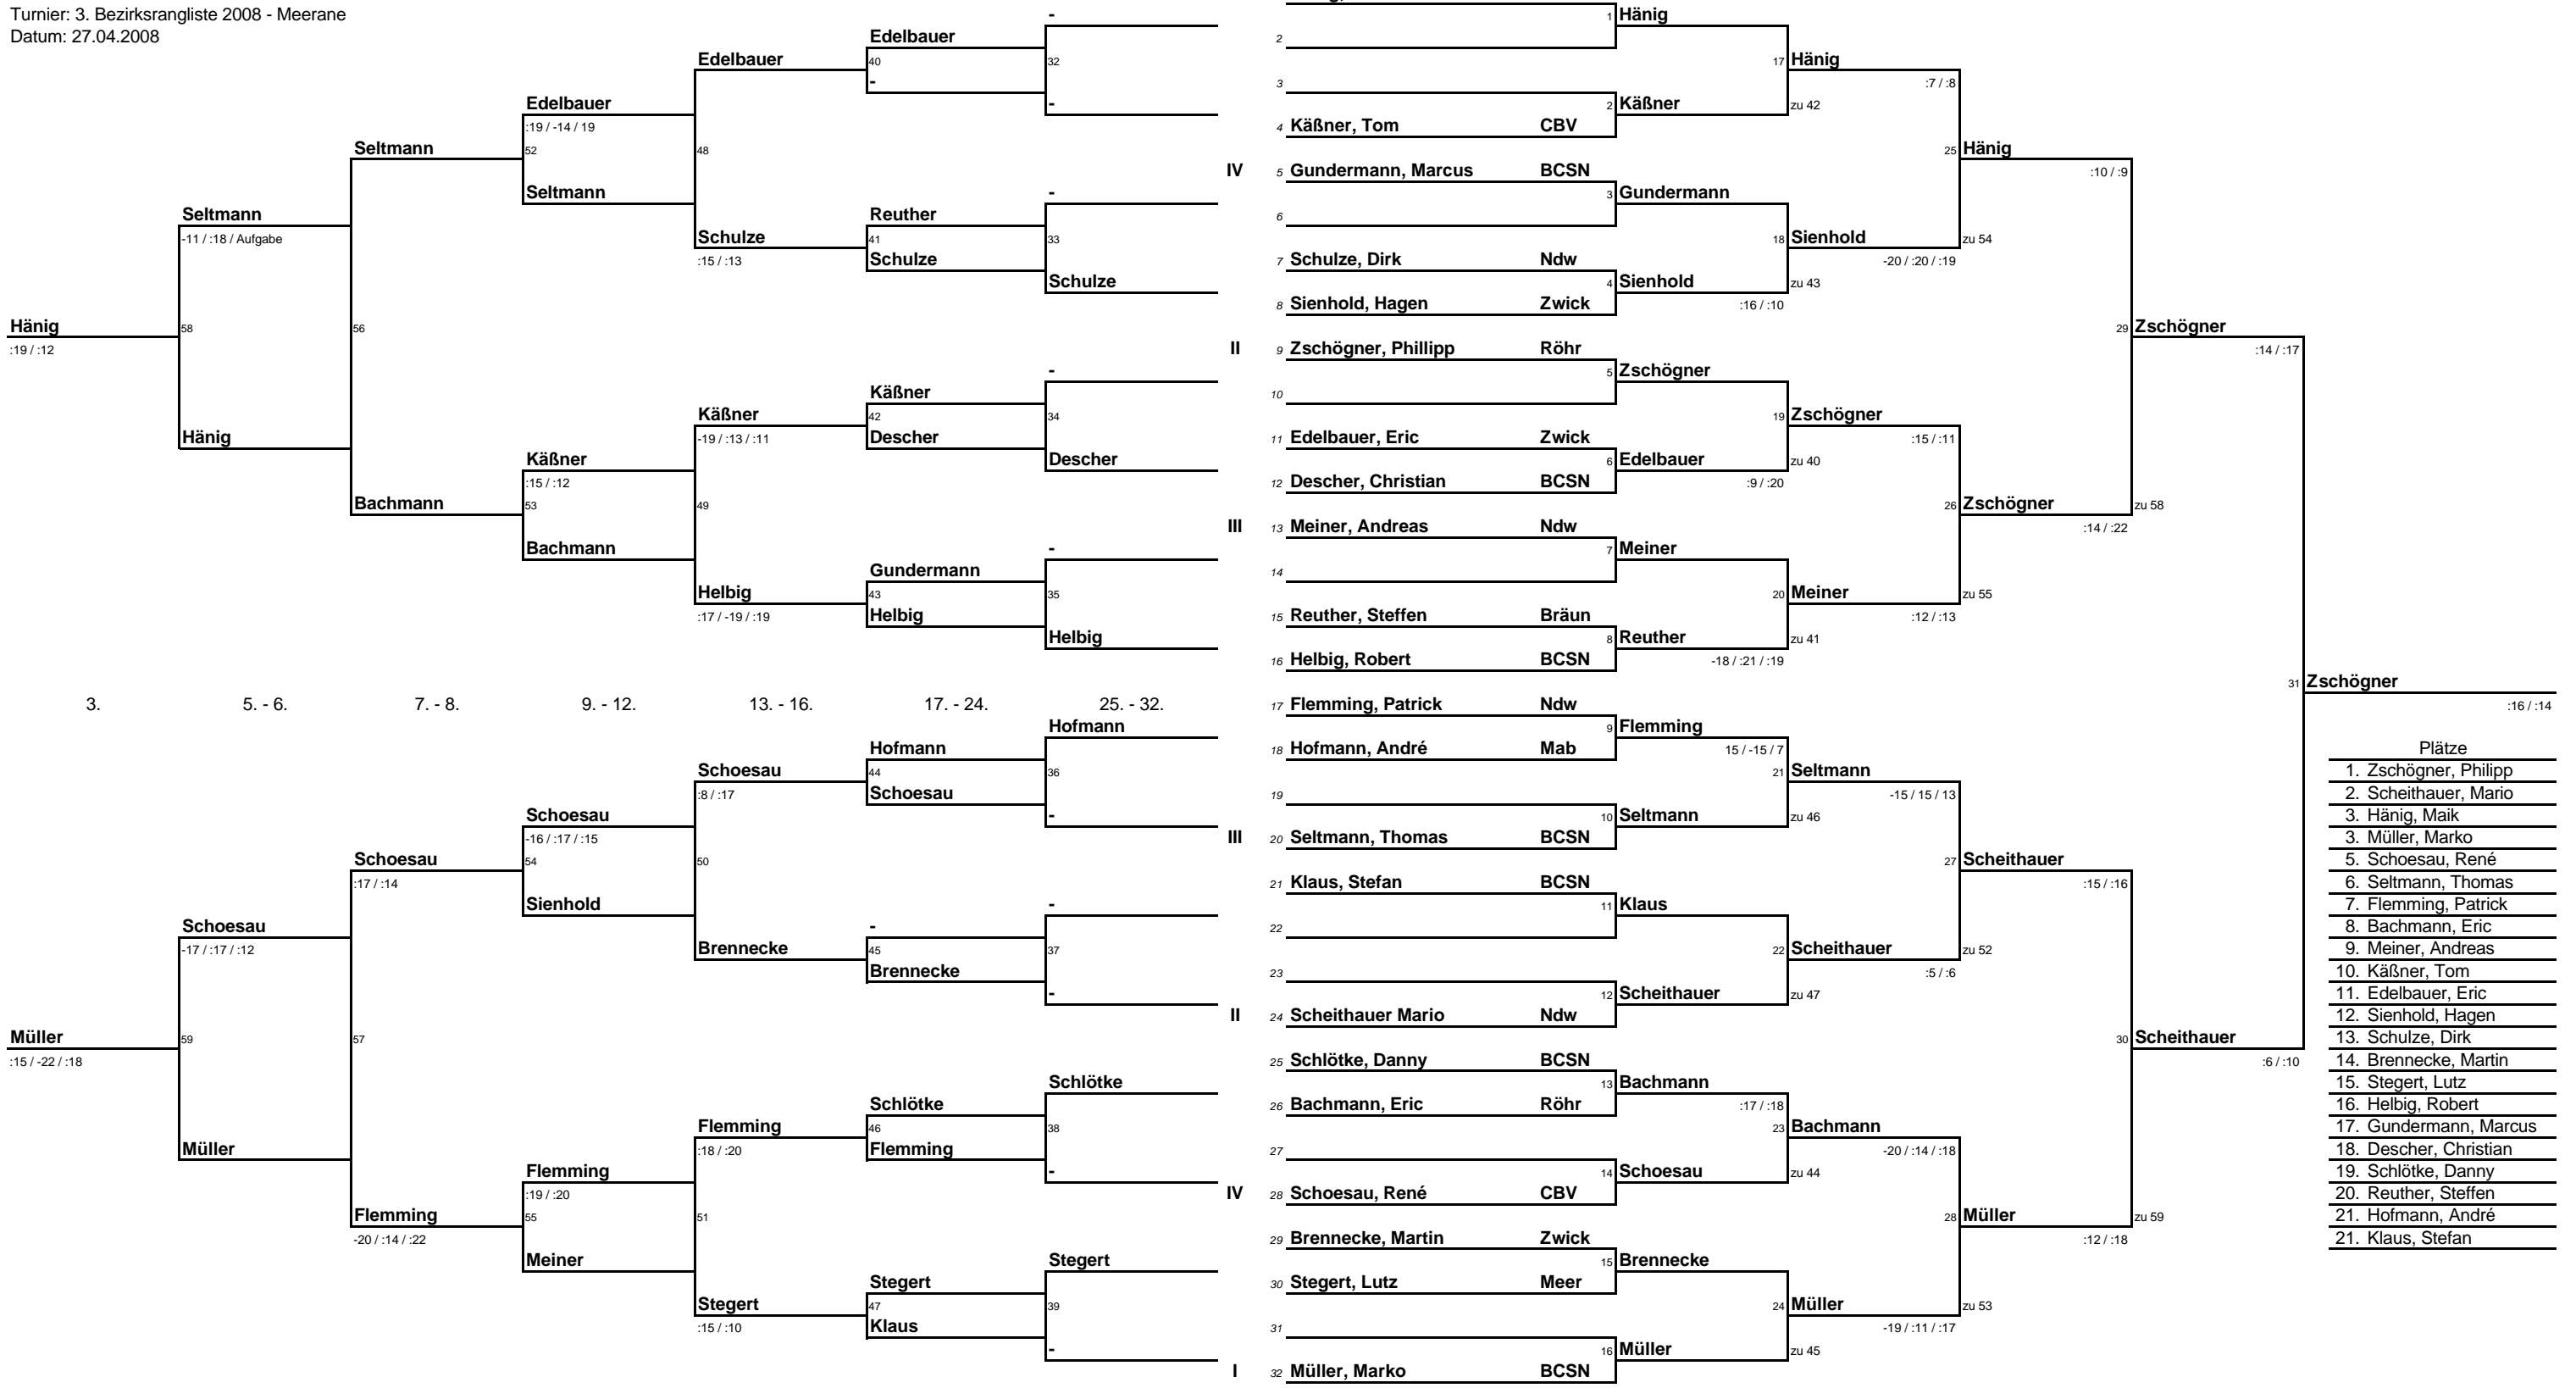

Turnierplan Dameneinzel

Turnier: 3. Bezirksrangliste 2008 - Meerane
 Datum: 27.04.2008

Turnierplan Herreneinzel Gruppe A

Turnier: 3. Bezirksrangliste 2008 - Meerane
 Datum: 27.04.2008

Turnierplan Herreneinzel Gruppe B

Turnier: 3. Bezirksrangliste 2008 - Meerane
 Datum: 27.04.2008

- Plätze
- Pflügel, Mario
 - Schubert, Matthias
 - Matthes, Ronny
 - Welzel, Klaus-Dieter
 - Meischner, Thomas
 - Prager, Sebastian
 - Möldner, Carsten
 - Rahnefeld, André
 - Krause, Michael
 - Zenkner, Sebastian
 - Schindler, Denis
 - Ullmann, Hannes
 - Unger, Stefan
 - Eger, Thomas
 - Gräfe, Tom
 - Brüchner, Jürgen