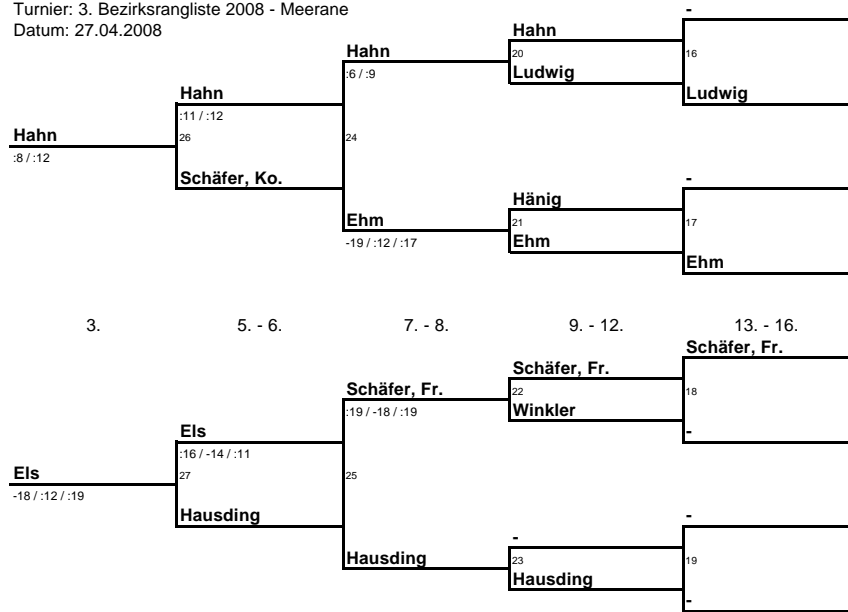

Turnierplan Dameneinzel

Turnier: 3. Bezirksrangliste 2008 - Meerane
 Datum: 27.04.2008

Turnierplan Herreneinzel Gruppe A

Turnier: 3. Bezirksrangliste 2008 - Meerane
 Datum: 27.04.2008

Turnierplan Herreneinzel Gruppe B

Turnier: 3. Bezirksrangliste 2008 - Meerane
 Datum: 27.04.2008

- Plätze
- Pflügel, Mario
 - Schubert, Matthias
 - Matthes, Ronny
 - Welzel, Klaus-Dieter
 - Meischner, Thomas
 - Prager, Sebastian
 - Möldner, Carsten
 - Rahnefeld, André
 - Krause, Michael
 - Zenkner, Sebastian
 - Schindler, Denis
 - Ullmann, Hannes
 - Unger, Stefan
 - Eger, Thomas
 - Gräfe, Tom
 - Brüchner, Jürgen