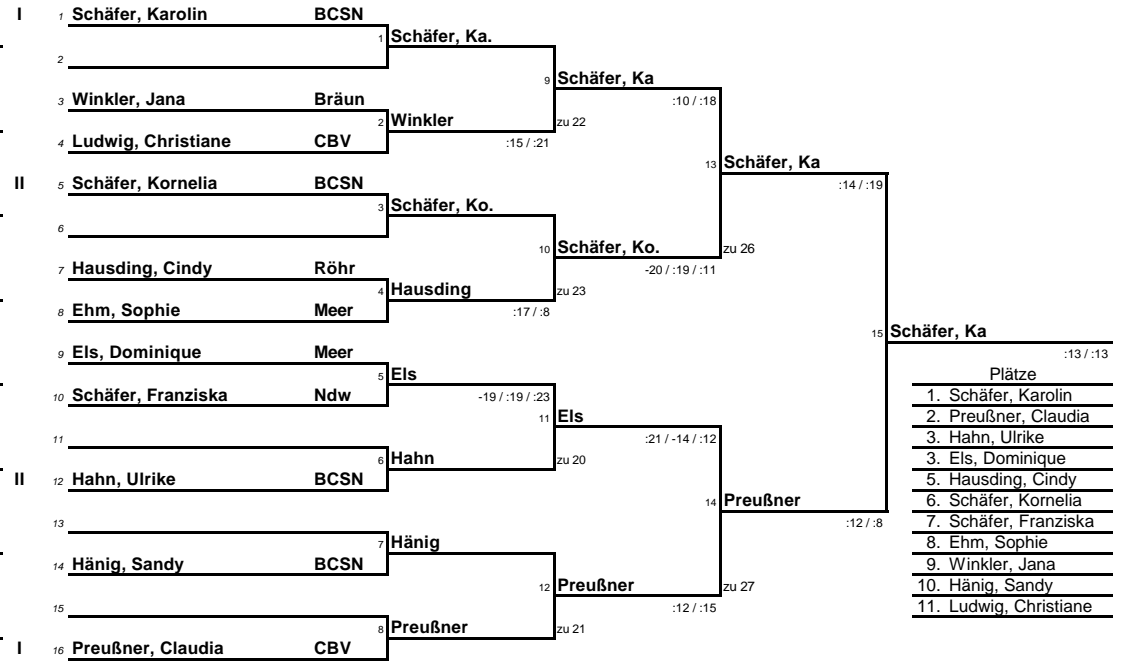

Turnierplan Dameneinzel

Turnier: 3. Bezirksrangliste 2008 - Meerane
 Datum: 27.04.2008

Turnierplan Herreneinzel Gruppe A

Turnier: 3. Bezirksrangliste 2008 - Meerane
 Datum: 27.04.2008

Turnierplan Herreneinzel Gruppe B

Turnier: 3. Bezirksrangliste 2008 - Meerane
 Datum: 27.04.2008

- Plätze
- Pflügel, Mario
 - Schubert, Matthias
 - Matthes, Ronny
 - Welzel, Klaus-Dieter
 - Meischner, Thomas
 - Prager, Sebastian
 - Möldner, Carsten
 - Rahnefeld, André
 - Krause, Michael
 - Zenkner, Sebastian
 - Schindler, Denis
 - Ullmann, Hannes
 - Unger, Stefan
 - Eger, Thomas
 - Gräfe, Tom
 - Brüchner, Jürgen